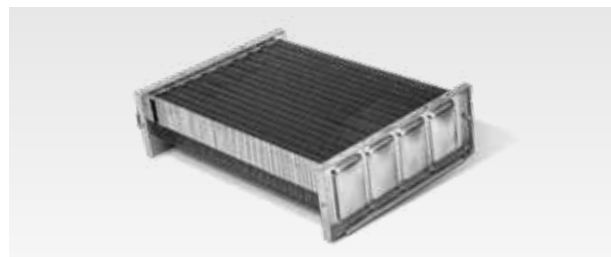

높은 내구성으로 긴 수명

ALL 스테인리스 열교환기를 적용해 부식과 고장 걱정없이 오랜 시간 사용할 수 있습니다.