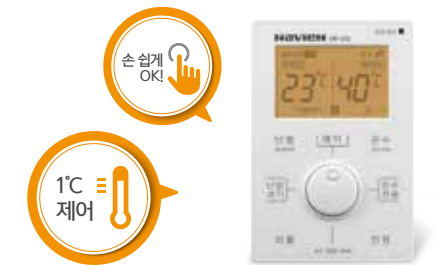

 **경동나비엔**

우리 가족 모두가 만족할 수 있는 섬세한 제어 기술

우리 가족 맞춤 1°C 온수 제어

라이프스타일이 달라도 만족스러운 온수 생활을 경험할 수 있도록 1°C 단위의 정밀한 온수 제어가 가능합니다.

난방세기 3단 조절로 가스비 절약

외부 기온에 따라 난방 세기를 강 / 중 / 약으로 조절하고 필요한 만큼만 난방을 가동해 가스비를 절약해 드립니다.

한 여름 녹록한 장마철
약 난방으로 뽕송뽕송 상쾌하게

선선한 초가을,
중간 세기 난방으로 건강하게

한 겨울 추운 날,
풀가동으로 따뜻하게

NOx 1등급 인증

일반형 보일러 최초로 예코블루 버너를 적용하여 미세먼지 주원인인 질소산화물(NOx)과 일산화탄소(CO) 배출을 줄였습니다.

* 환경부 2중 인증기준 충족 : 효율 81% 이상, NOx 40ppm 이하, CO 200ppm 이하

생활 공간을 쾌적하게 지켜주는 설계

공기와 가스의 연소 비율을 최적화하고 소음을 최소화 할 수 있는 설계로 조용한 생활 공간을 지켜드립니다.

높은 내구성으로 긴 수명

ALL 스테인리스 열교환기를 적용해 부식과 고장 걱정없이 오랜 시간 사용할 수 있습니다.

안전 기능으로 한 번 더 안심

초고속 BLDC 모터로 안정적인 연소

1분에 약 5,000번 회전하는 BLDC 모터가 강력하게 공기를 불어넣어 태풍, 강풍에도 안정적인 연소를 구현합니다.

스마트 동파 방지 시스템

난방 배관의 물 온도가 일정 온도 이하로 떨어지면 순환 펌프를 가동하고 최소 온도로 연소하여 동파를 방지합니다.

일산화탄소를 예방하는 에어 네비게이터

보일러 내 원활한 공기 순환을 유도하여 일산화탄소로 발생할 수 있는 안전 사고를 예방합니다.

나비엔 실내온도 조절기 NR-25S

1. 어디에나 잘 어울리는 슬림형 디자인
2. 누구나 사용하기 쉬운 터치 타입
3. 밤에도 쉽게 조절할 수 있는 백라이트 디스플레이
4. 생활 패턴에 따라 설정 가능한 24시간 반복예약난방

제품제원표